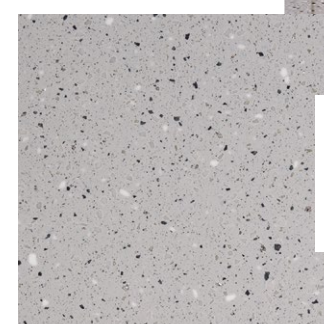

# ADVENTURE (A)

Размер: 3680x760 мм  $\pm$  12 мм

A-424 Loft Design

A-421 Coal Mine

A-422 Snow Pile

A-423 Industrial Draft

A-424 Loft Design

A-425 Urban Project