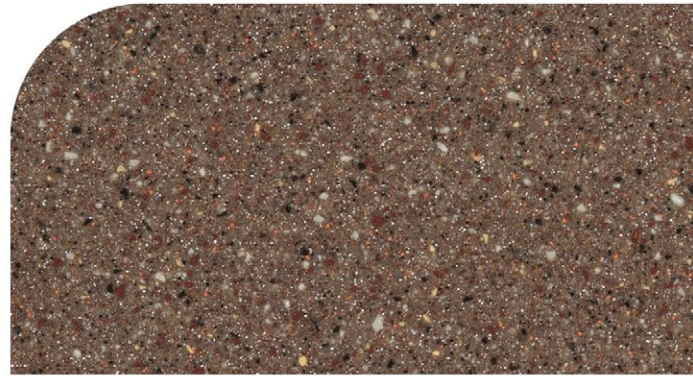

D-307 Aspen Pie