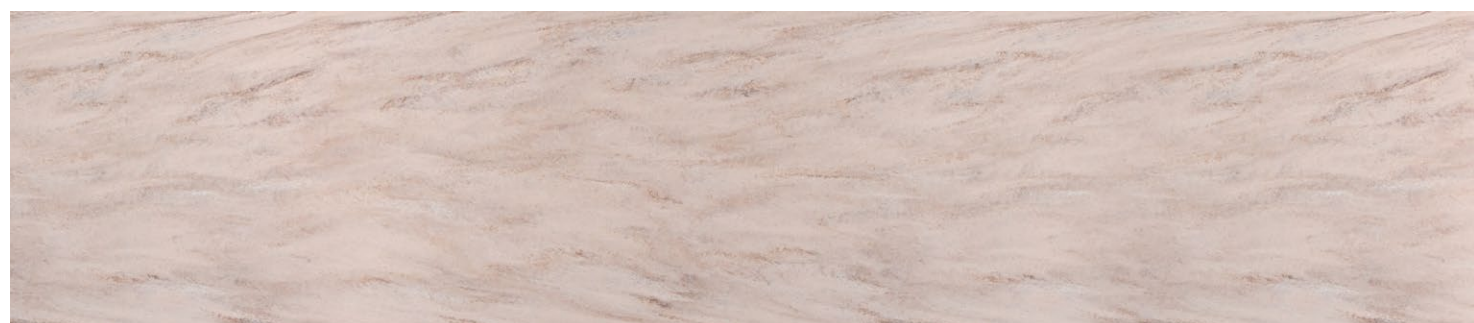

M-723 Timber Wolf A