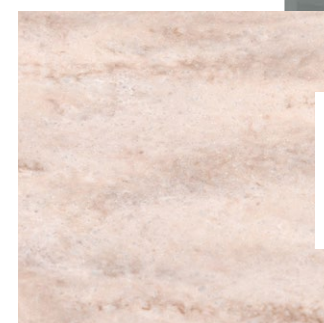

Коллекция
MARBLE OCEAN (M)

Размер: 3680x760 мм $\pm$ 12 мм

M-723 Timber Wolf A