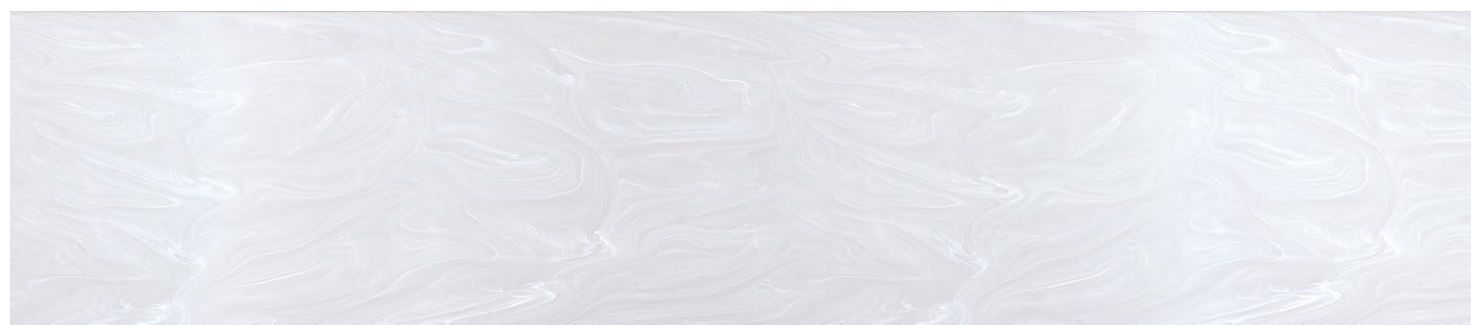

M-718 Neptun Trident B