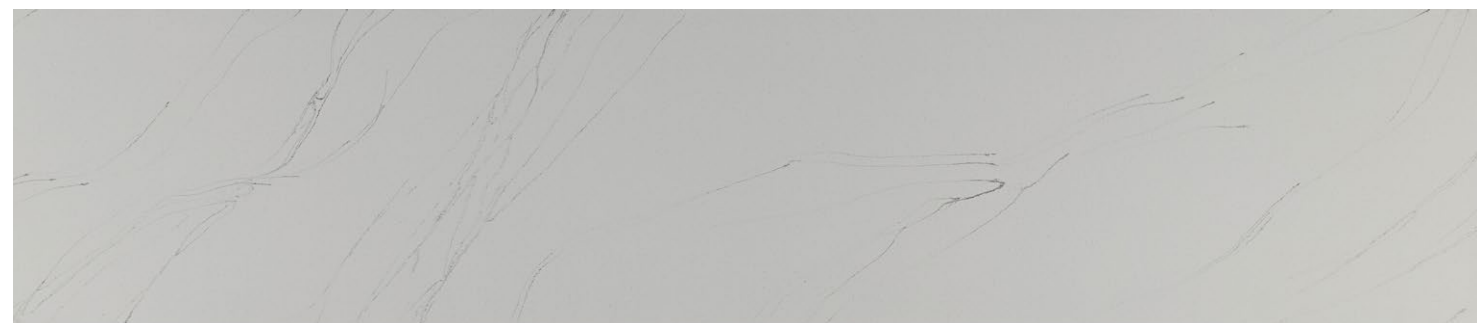

C-803 Salerno