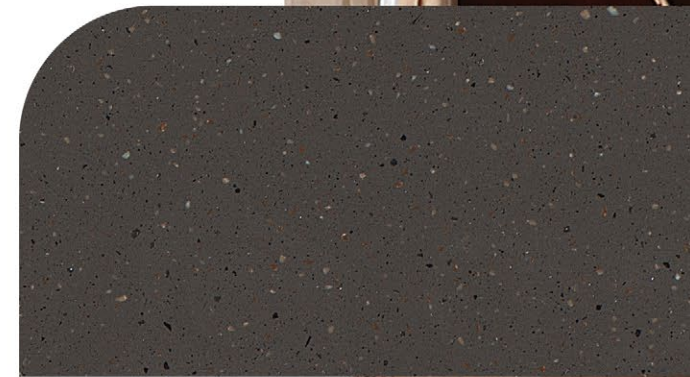

D-318 Velvet Bean