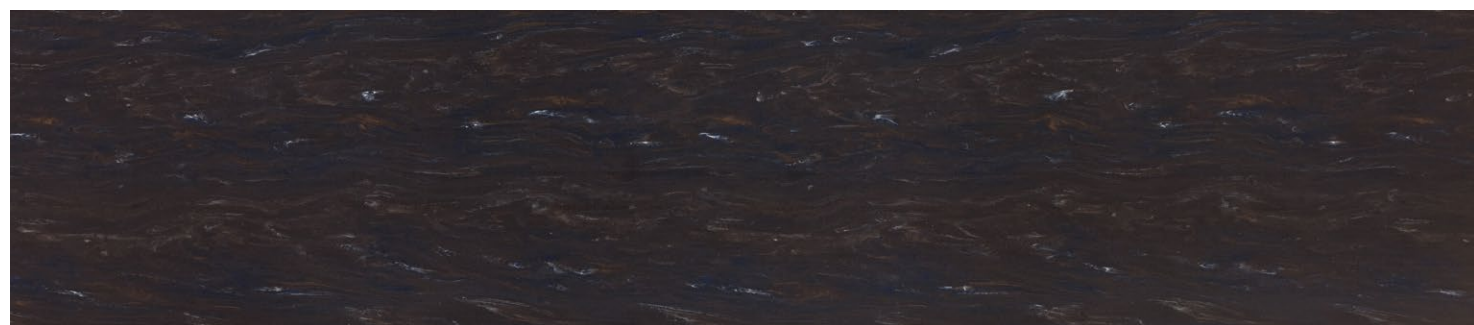

M-707 Noble Pearl A

M-707 Noble Pearl B

M-707 Noble Pearl A  
M-708 Deep Water A

Коллекция  
**MARBLE OCEAN (M)**

Размер: 3680x760 мм  $\pm$  12 мм

M-711 Sparkling Wave B

M-708 Deep Water A

M-708 Deep Water B