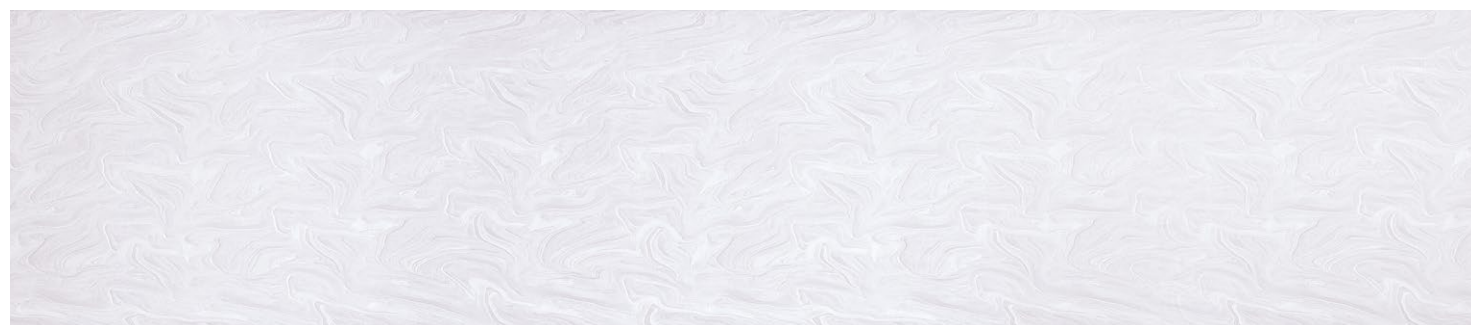

M-707 Noble Pearl B

M-707 Noble Pearl A
M-708 Deep Water A