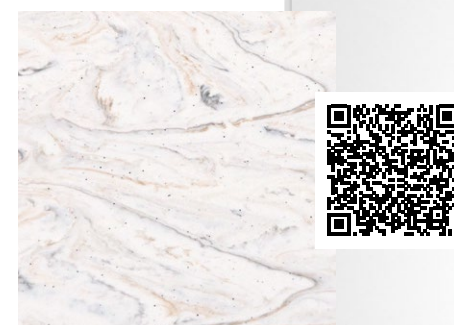

Коллекция
MARBLE OCEAN (M)

Размер: 3680x760 мм $\pm$ 12 мм

M-712 Stylish Moon A