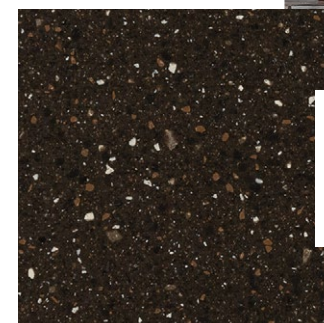

Коллекция  
**ADVENTURE (A)**

Размер: 3680x760 мм  $\pm$  12 мм

A-428 Andes

A-426 Onyx Gravel

A-427 Primo

A-428 Andes

A-429 Concrete Quartz

A-401 Cloudy Mount