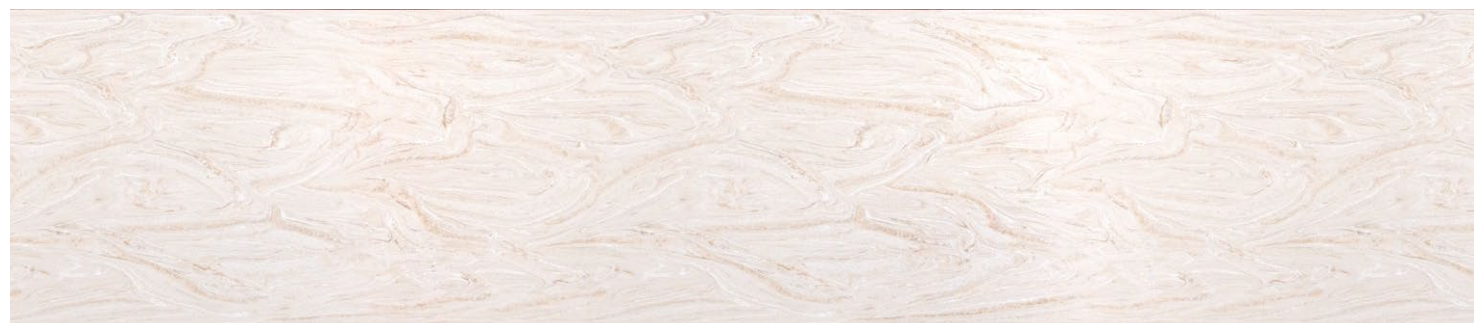

M-713 Whitesand Beach B

Коллекция  
**MARBLE OCEAN (M)**

Размер: 3680x760 мм  $\pm$  12 мм

M-715 Beton Bridge A

M-715 Beton Bridge B

M-717 Shrimp Crust A

M-717 Shrimp Crust B

M-715 Beton Bridge B