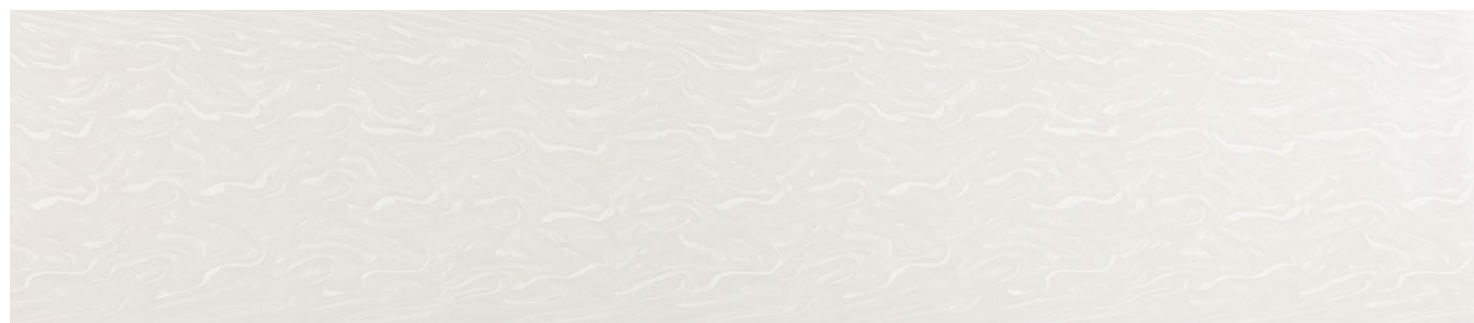

M-727 Venice B