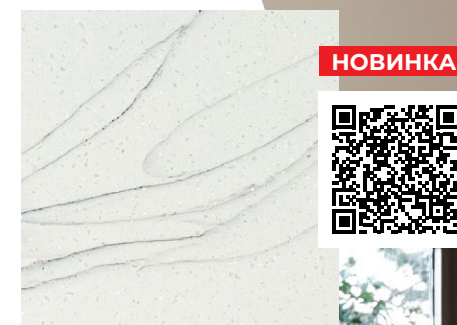

Коллекция
CREVICE (C)

Размер: 3680x760 мм $\pm$ 12 мм

C-803 Salerno