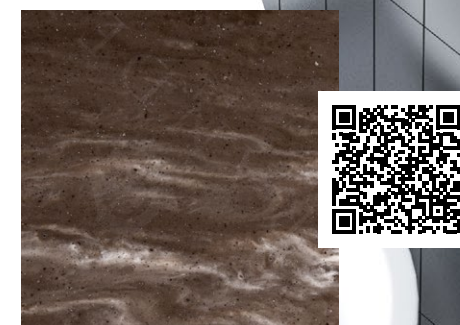

Коллекция
MARBLE OCEAN (M)

Размер: 3680x760 мм $\pm$ 12 мм

M-707 Noble Pearl A
M-708 Deep Water A