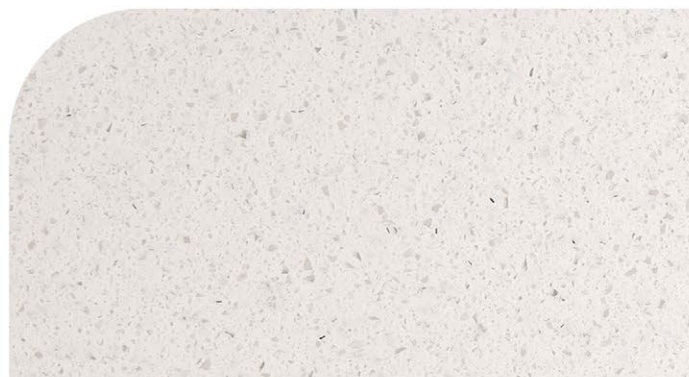

E-609 Business Tokio

\*фотографии носят ознакомительный характер, допускается отличие цвета, формы и размера прожилок.

Коллекция  
**EXPLORER (E)**

Размер: 3680x760 мм ± 12 мм

E-603 Snowy Moscow

E-614 Marrakesh Plaza