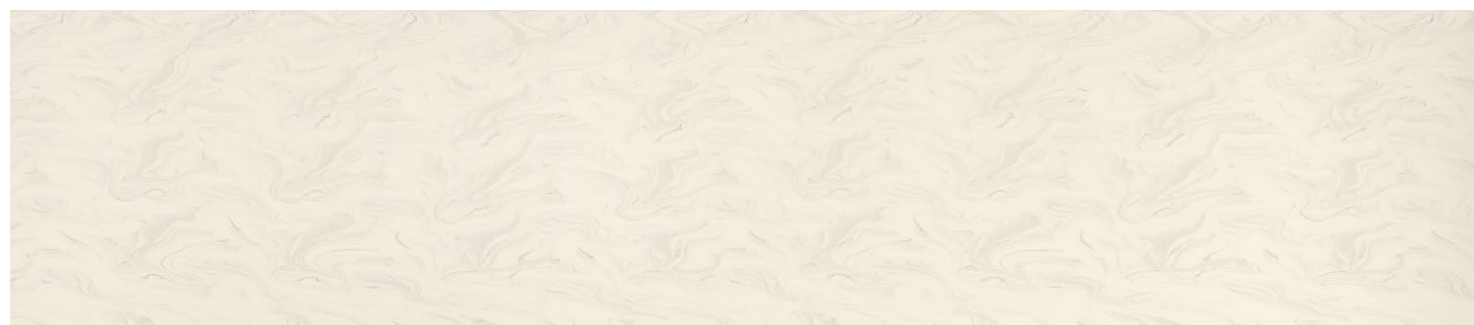

M-711 Sparkling Wave A

M-711 Sparkling Wave B

Коллекция  
**MARBLE OCEAN (M)**

Размер: 3680x760 мм  $\pm$  12 мм

M-712 Stylish Moon A

M-712 Stylish Moon A

M-712 Stylish Moon B

M-713 Whitesand Beach A