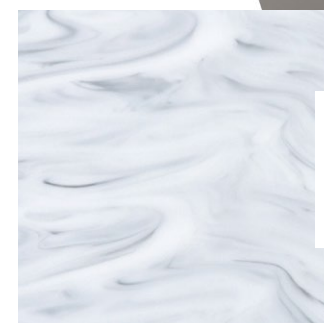

Коллекция
MARBLE OCEAN (M)

Размер: 3680x760 мм $\pm$ 12 мм

M-723 Timber Wolf A