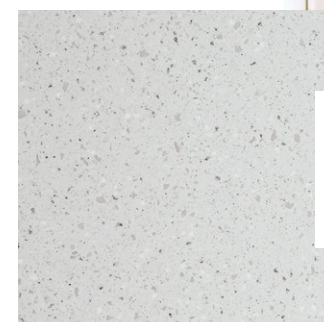

# ADVENTURE (A)

Размер: 3680x760 мм  $\pm$  12 мм

A-424 Loft Design

A-421 Coal Mine

A-422 Snow Pile

A-423 Industrial Draft

A-424 Loft Design

A-425 Urban Project