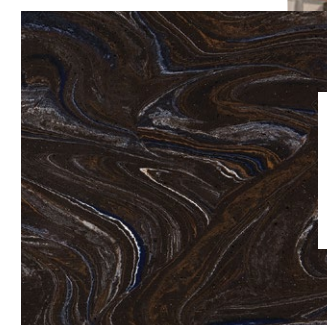

Коллекция
MARBLE OCEAN (M)

Размер: 3680x760 мм $\pm$ 12 мм

M-711 Sparkling Wave B