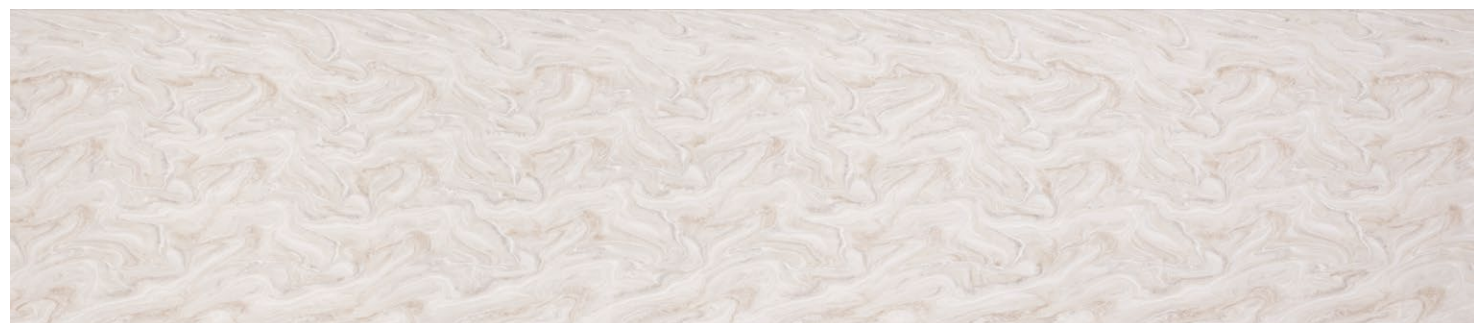

M-701 Hazel Flow A

M-701 Hazel Flow B

M-703 Water Weed A

M-703 Water Weed B

M-701 Hazel Flow B

Коллекция  
**MARBLE OCEAN (M)**

Размер: 3680x760 мм  $\pm$  12 мм

M-704 Shell Surface A