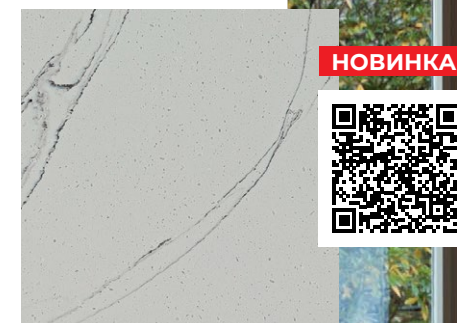

Коллекция
CREVICE (C)

Размер: 3680x760 мм $\pm$ 12 мм

C-803 Salerno