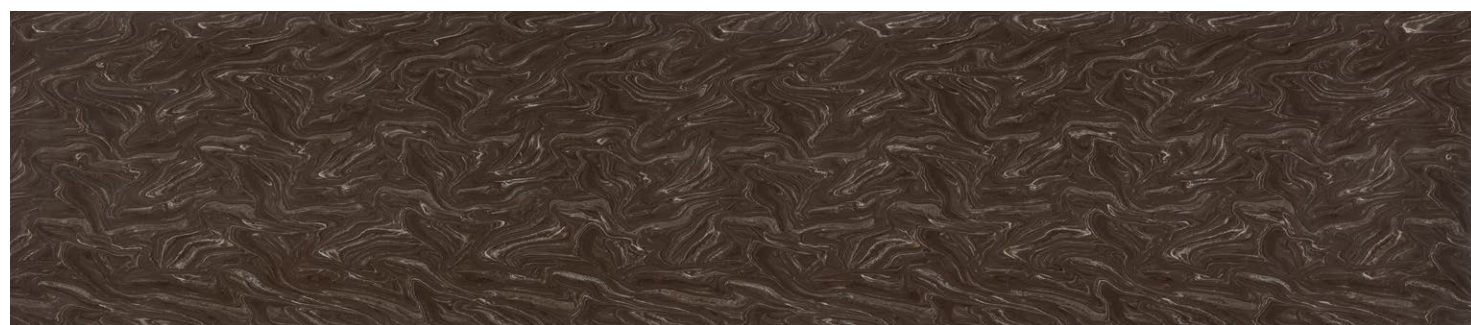

M-704 Shell Surface B

M-705 Lake Coast A

M-705 Lake Coast B

M-705 Lake Coast A  
M-706 Stormy Sea A

Коллекция  
**MARBLE OCEAN (M)**

Размер: 3680x760 мм  $\pm$  12 мм

M-706 Stormy Sea A

M-706 Stormy Sea B